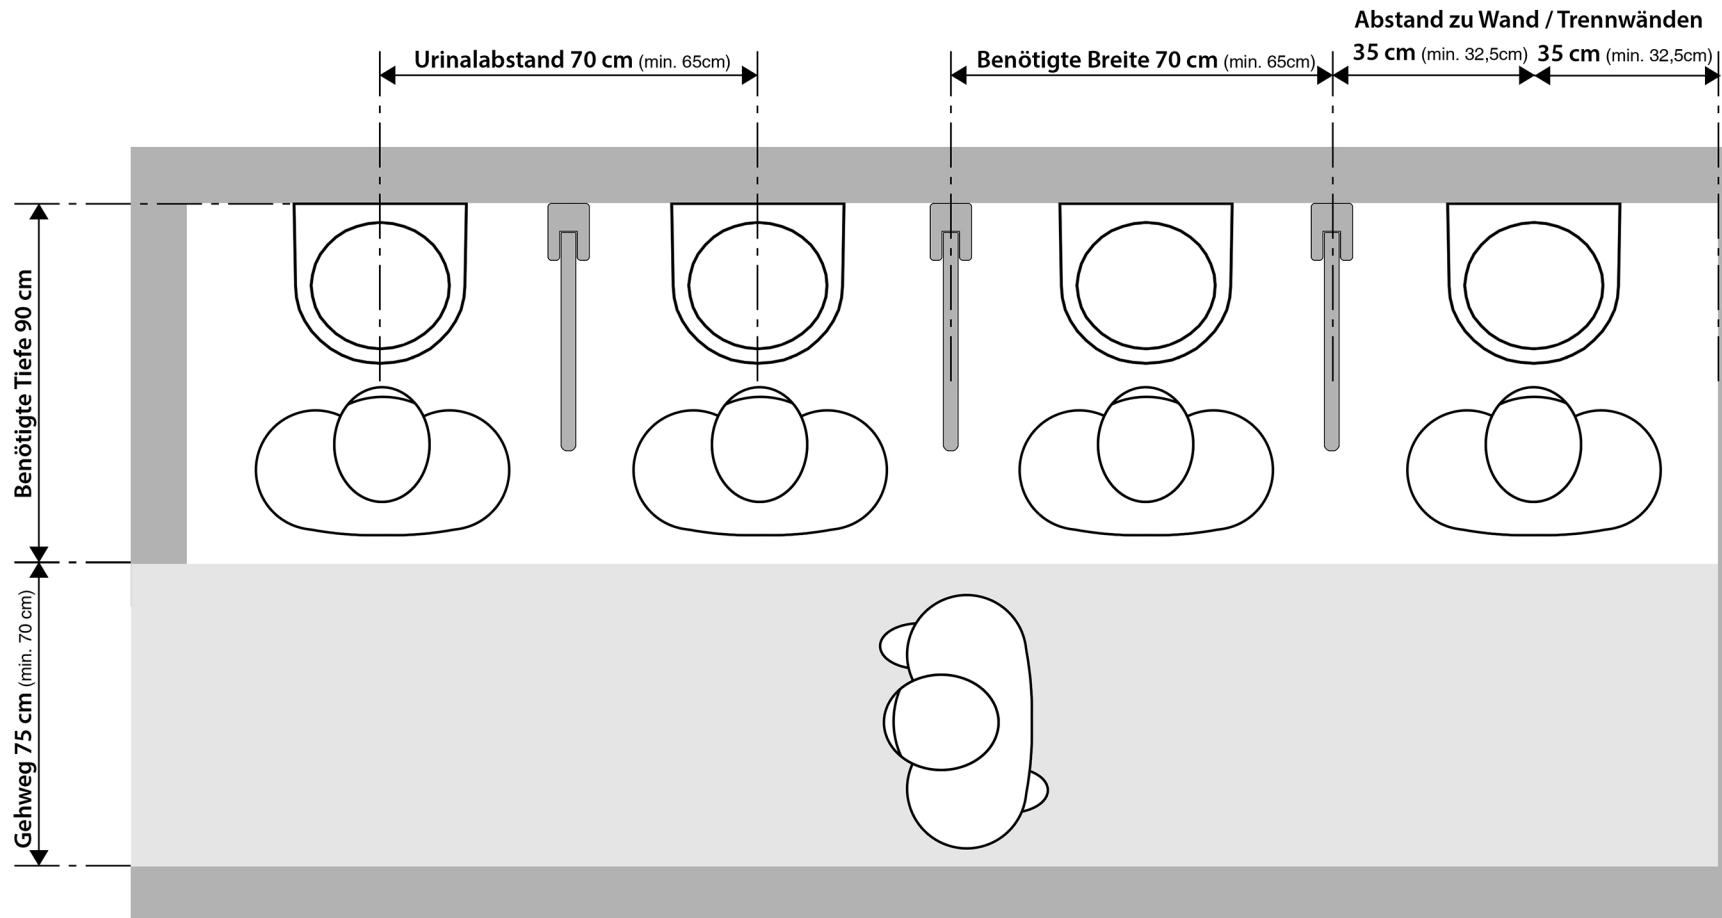

## Senza Aqua® Planungsleitfaden

Die angegebenen Maße sollen Ihnen bei der Planung Ihrer Sanitär-  
anlagen behilflich sein. Die Maße sind als Empfehlungen zu verstehen,  
welche an Ihre örtlichen Gegebenheiten anzupassen sind.