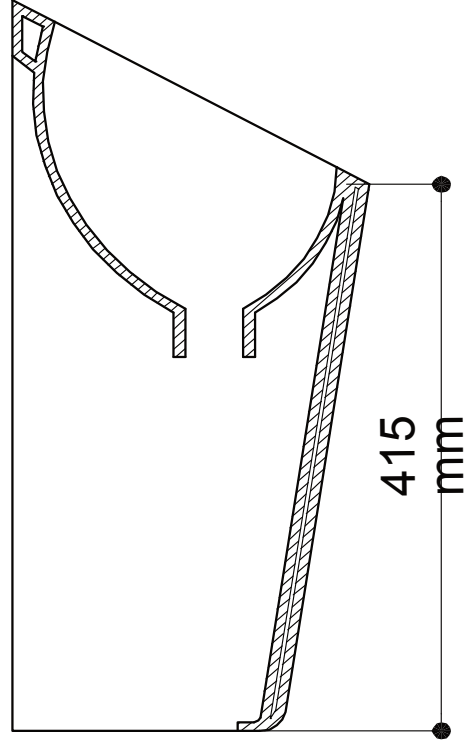

670 mm

415 mm

### Ausschreibungstext

Senza Aqua Keramik – wasserloses Urinal/ Pissoir. einteiliges Urinalbecken aus Keramik, weiss. Glatte, versiegelte urinbeständige Oberfläche ohne Unterspülrand mit integriertem Siphon. Wartungsarm durch innovatives II K Liquid System, zum direkten, waagerechten Anschluss an Ablaufleitung 50mm Durchmesser, Höhe/Breite/Tiefe in mm 670/337/329, Gewicht ca. 21 kg. Befestigungsmaterial und HT-Rohrset im Lieferumfang enthalten.

### Senza Aqua® Keramik

Material: Keramik  
Farbe: weiss/schwarz/grau/blau/rot  
Maße: 670 x 337 x 329 (h x b x t in mm)  
Gewicht: 21 kg  
Ablauf: HT-Rohr, waagrecht, d = 50mm

337 mm

329 mm