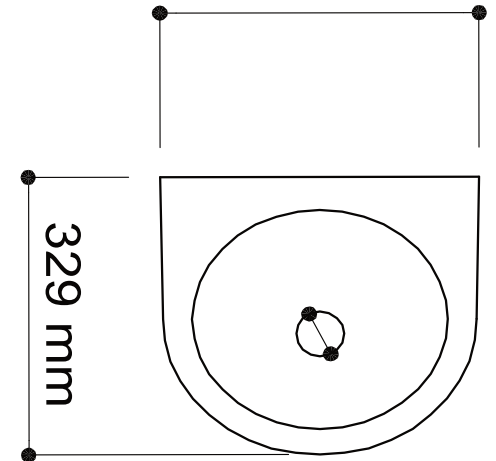

670 mm

415 mm

### Ausschreibungstext

Senza Aqua Keramik – wasserloses Urinal/ Pissoir. einteiliges Urinalbecken aus Keramik, weiss. Glatte, versiegelte urinbeständige Oberfläche ohne Unterspülrand mit integriertem Siphon. Wartungsarm durch innovatives II K Liquid System, zum direkten, waagerechten Anschluss an Ablaufleitung 50mm Durchmesser, Höhe/Breite/Tiefe in mm 670/337/329, Gewicht ca. 21 kg. Befestigungsmaterial und HT-Rohrset im Lieferumfang enthalten.

### Senza Aqua® Keramik

Material: Keramik  
Farbe: weiss/schwarz/grau/blau/rot  
Maße: 670 x 337 x 329 (h x b x t in mm)  
Gewicht: 21 kg  
Ablauf: HT-Rohr, waagrecht, d = 50mm

337 mm

329 mm